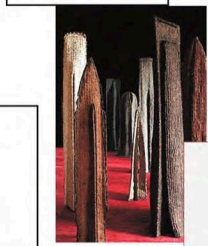

L'ABBYAC 2010

Abbaye Art contemporain

Seconde édition

Julien Allègre
Fred Barnley
Laurent Baude
Alain Berthéas
Charlotte Champion
Darbaud
Karine de Bordas
Odile de Frayssinet
Aude Delmar
Christel Depresle Darneau
Marie Laure Gérard Bécuwe
Inga Häusermann
Beatrice Hug
Sophie Lavaux
Véronique Lonchamp
Kiko Lopez
Françoise Mayeras
Jolaine Meyer
Marion Pochy
Gloria Stetbay
Paule Tavera Soria
Marie-Pierre Thiébaud
Marie Thurman
Yodli Zumloh

ABBAYE SAINT ANDRÉ

Villeneuve lez Avignon

Invitation au
vernissage: le jeudi
9 septembre.

Exposition, les 9. 10. 11 & 12
septembre 2010

Mise en page et réalisation : Marion Grégoire

Maquette affiche ci-dessus : Benoit Carot