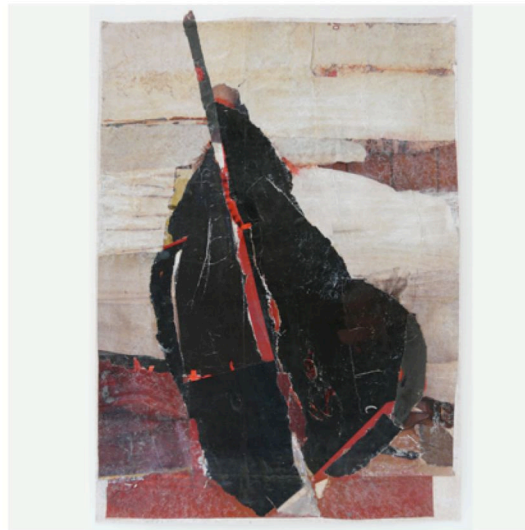

Charlotte Champion