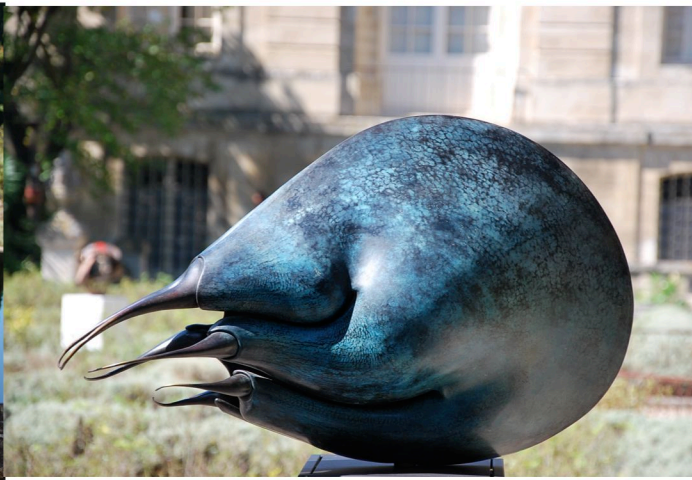

Darbaud

Christel Depresle

Charlotte Champion

Frédéric Barnley

Véronique Lonchamp