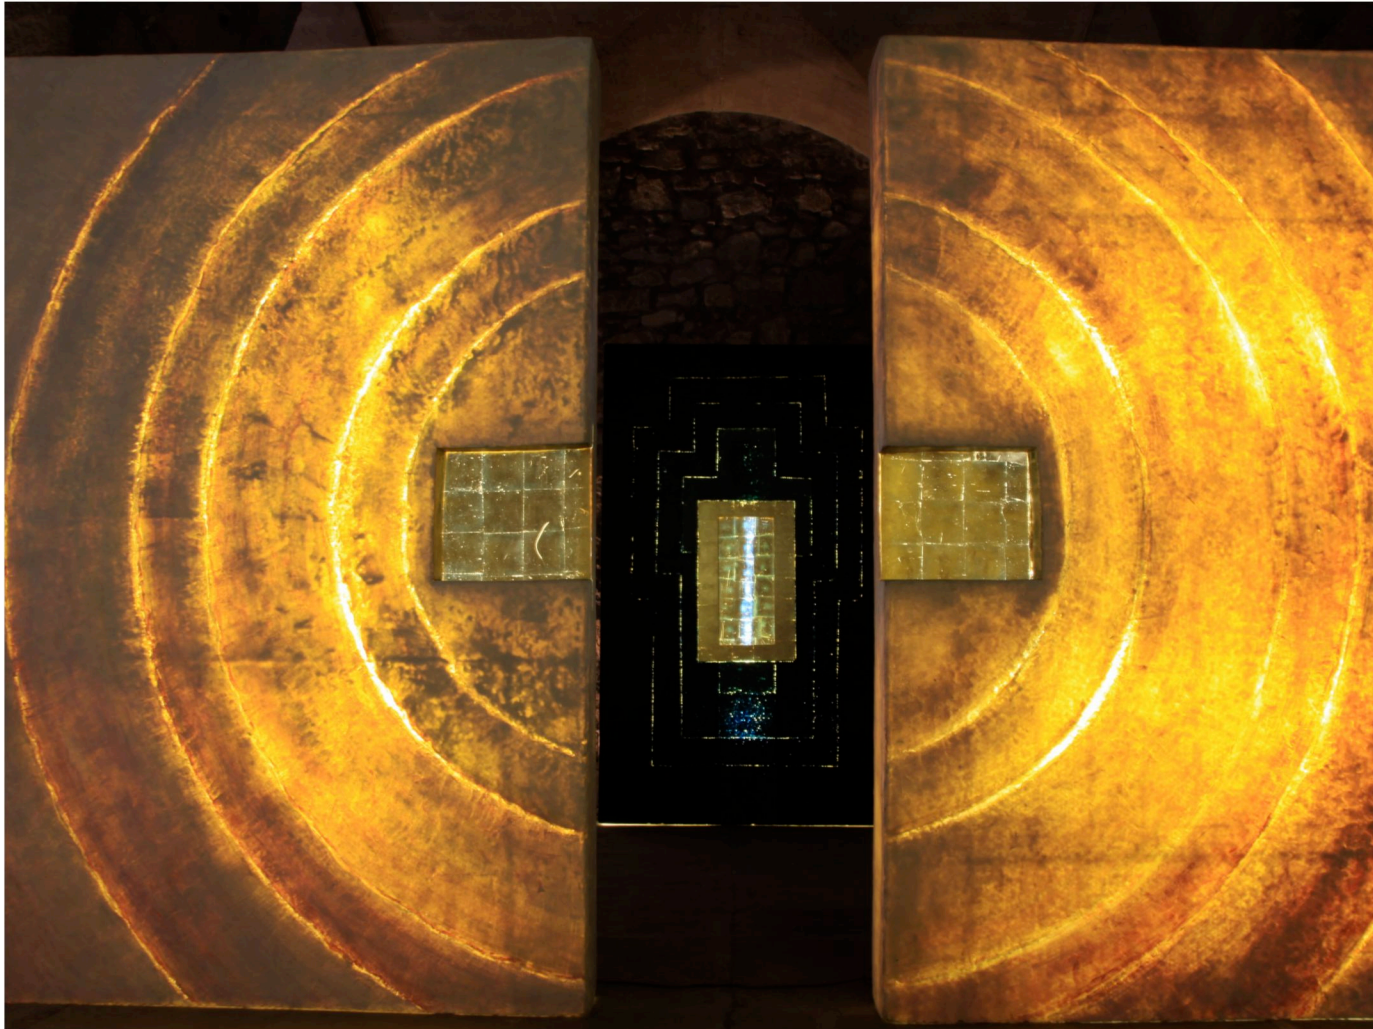

Georges Stolf

Nicole Brousse